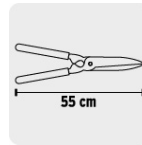

CÓDIGO: 18398 CLAVE: TB-19

Tijera para poda, Classic, 55 cm, mango tubular

- Hojas fabricadas en acero
- Mangos tubulares con casquillo metálico en el área de ensamble
- Grip antiderrapante en mangos para mayor confort
- Filos rectificados para cortes precisos y suaves
- Jardinería

**Especificaciones**

Longitud total	55 cm
Longitud de hoja	22 cm
Espesor de hoja	4 mm
Peso	1.2 kg
Empaque individual	Granel
Inner	3
Pallet	324
Master	18